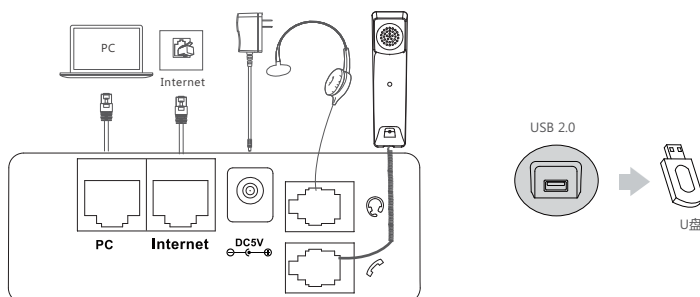

- 本地地址簿：1000条
- 黑名单
- XML/LDAP 通讯录
- 智能搜索
- 呼叫记录：所有记录/已拨/已接/未接/转移来电
- 通讯录搜索/导入/导出

IP-PBX和BroadSoft特征

- BLF, BLA
- 匿名呼叫，匿名呼叫拒接
- 免扰&呼叫转移状态同步
- 移动办公，对讲机，组播
- 信息等待提示 (MWI)
- 语音信息，通话驻留，呼叫截答
- 通话保持时播放音乐
- 呼叫完成，通话录音，长官助手

- 基于服务器的录音功能
- 可视化邮箱

用户界面

- 4.3" 480 x 272像素的彩色背光显示屏
- 16位色深
- 来电和未读信息提示灯
- 帐号状态信息红绿双色提示灯
- 壁纸
- 直观的用户界面
- 支持中文显示
- 来电信息：联系人名称和号码
- 屏保
- 节能模式

功能键

- 带LED灯的10个可编程线路键
- 10个线路键通过翻页设计扩展到27可编程键
- 7个功能键：
  - 耳麦，静音，语音信息，呼叫保持，重拨，呼叫转接，免提
- 4个上下文相关的软键
- 6个导航键
- 音量调节键
- 静音状态提示灯
- 耳麦状态提示灯
- 免提状态提示灯

接口

- 千兆双网口
- 支持PoE供电 (IEEE 802.3af), class 3
- 1 x USB 2.0接口
- 1 x RJ9 (4P4C) 手柄接口
- 1 x RJ9 (4P4C) 耳麦接口
- 支持3个彩屏扩展台级联

配置管理

- 支持三种配置模式：网页、话机及自动配置
- 支持FTP/TFTP/HTTP/HTTPS/PnP方式的自动更新
- 支持PnP方式自动部署
- 零部署，TR-069
- 支持键盘锁保护个人隐私
- 恢复出厂设置，重启
- 抓包和系统日志导出

网络安全

- SIPV1(RFC2543), v2(RFC3261)
- 支持冗余服务器
- 支持STUN内网穿透

- SIP连接模式：代理模式、对等直连模式
- IP地址分配模式：静态/动态/PPPoE
- 支持HTTP/HTTPS 服务
- 通过SNTP自动同步日期和时间
- 支持UDP/TCP/DNS-SRV (RFC 3263)
- QoS: 802.1p/Q tagging(VLAN), Layer3 ToS DSCP
- 支持SRTP协议
- 支持TLS
- HTTPS 证书管理
- 配置文件加密
- 支持Digest鉴权
- OpenVPN, IEEE802.1X
- IPv6
- LLDP/CDP/DHCP VLAN
- ICE

其他物理特征

- 桌面放置两个角度可调
- 可挂墙
- 电源适配器（可选）：5V/2A直流输出
- 功耗（用电源适配器）：1.9W-3.5W
- 功耗（PoE）：2.1W-4.1W
- 裸机尺寸 (W*D*H*):
  - 233mm*218.8mm*172.6mm*42.6mm
- 操作环境湿度：10~95%
- 操作环境温度：-10~40°C

外箱包装

- 包装清单：
  - Yealink SIP-T54S IP话机
  - 手柄
  - 手柄线
  - 以太网线
  - 底座
  - 快速入门指南
  - 电源适配器（可选）
- 数量/箱：5 件
- 净重/箱：7.1 kg
- 毛重/箱：7.9 kg
- 彩盒尺寸：274 mm*265 mm*128 mm
- 外包装尺寸：660 mm*275 mm*290 mm

认证