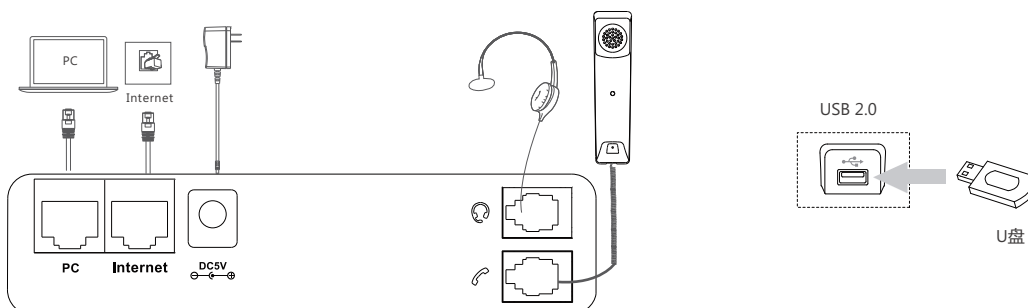

- BLF, BLA
- 匿名呼叫，匿名呼叫拒接
- 移动办公，对讲机，组播
- 信息等待提示 (MWI)，语音信息
- 通话驻留，呼叫截答，通话保持时播放音乐
- 呼叫完成，通话录音

通讯录

- 本地地址簿：1000条
- 黑名单
- XML/LDAP 通讯录
- 智能搜索
- 通讯录搜索/导入/导出
- 呼叫记录：所有记录/已拨/已接/未接/转移来电

功能键

- 27个触摸可编程按键
- 8个功能键：语音信息、耳麦、静音、通话保持、通话转接、重拨、免提、音量键
- 带提示灯的静音/耳麦/免提按键

接口

- 千兆双网口
- 持PoE供电(IEEE 802.3af), Class 3
- 内置Wi-Fi (2.4GHz, 802.11b/g/n)
- 内置蓝牙4.0+EDR :
  - 连接蓝牙耳机
  - 连接手机 (通讯录匹配, 通话转移)
- 1 x USB 2.0接口 (话机顶部) :
  - Yealink CAM50 摄像头
- 1 x USB 2.0接口 (话机背部) :
  - U盘
  - 连接有线/无线USB耳麦
  - 连接彩屏扩展台
- 1 x 安全锁孔
- 1 x RJ9 (4P4C) 手柄接口
- 1 x RJ9 (4P4C) 耳麦接口
- 最多可支持3个彩屏扩展台级联

配置管理

- 支持三种配置模式：网页、话机及自动配置
- 支持FTP/TFTP/HTTP/HTTPS方式的自动更新
- 支持PnP方式自动部署，零部署，TR-069
- 支持键盘锁保护个人隐私
- 恢复出厂设置，重启
- 抓包和系统日志导出
- T56A/T58A/T58V 话机使用同一固件和配置模版
- 系统管理员可通过auto-provisioning安装或卸载APP
- 安装向导

网络安全

- IPv4/IPv6
- SIP v1 (RFC2543), v2 (RFC3261)
- 支持冗余服务器
- 支持STUN内网穿透
- SIP连接模式: 代理模式、对等直连模式
- IP地址分配模式: 静态/动态/PPPoE
- 支持HTTP/HTTPS 服务
- SNTP自动同步日期和时间
- UDP/TCP/DNS-SRV (RFC 3263)
- QoS: 802.1p/Q tagging (VLAN), Layer 3 ToS DSCP
- 支持SRTP协议
- 支持TLS
- HTTPS证书管理
- 配置文件加密
- 支持Adb加密方式
- 支持信息验证机制MD5/MD5-SESS
- OpenVPN, IEEE802.1X

其它物理特征

- 可挂墙
- 电源适配器 (可选) :
  - 100~240V交流输入, DC 5V/2A直流输出
- 功耗 (PSU) : 1.9W-5.7W
- 功耗 (PoE) : 2.6W-7.4W
- 裸机尺寸 (W*D*H*T)
  - 259.4mm*220mm*239mm*42.6mm
- 操作环境温度：10~95%
- 操作环境温度：-10~40°C

外箱包装

- 包装清单：
  - 亿联SIP-T58V IP话机
  - 手柄和手柄线
  - 网线
  - 底座
  - 亿联摄像头CAM50
  - 快速入门指南
  - 电源适配器 (选配)
- 数量/箱：5 件
- 净重/箱：9.45 kg
- 毛重/箱：10.55 kg
- 彩盒尺寸：324 mm*293 mm*128 mm
- 外包装尺寸：680 mm*303 mm*332 mm

认证